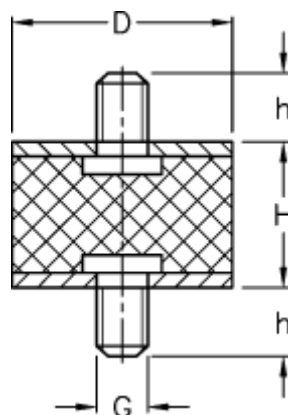

Varenummer: 511012250038601
Beskrivelse: KLEE Vibrationsdæmper type 1
50-30-1, M8x12/M8x12, NBR - 43 shore

Mål

D = 50
G = M8
h = 12
H = 30